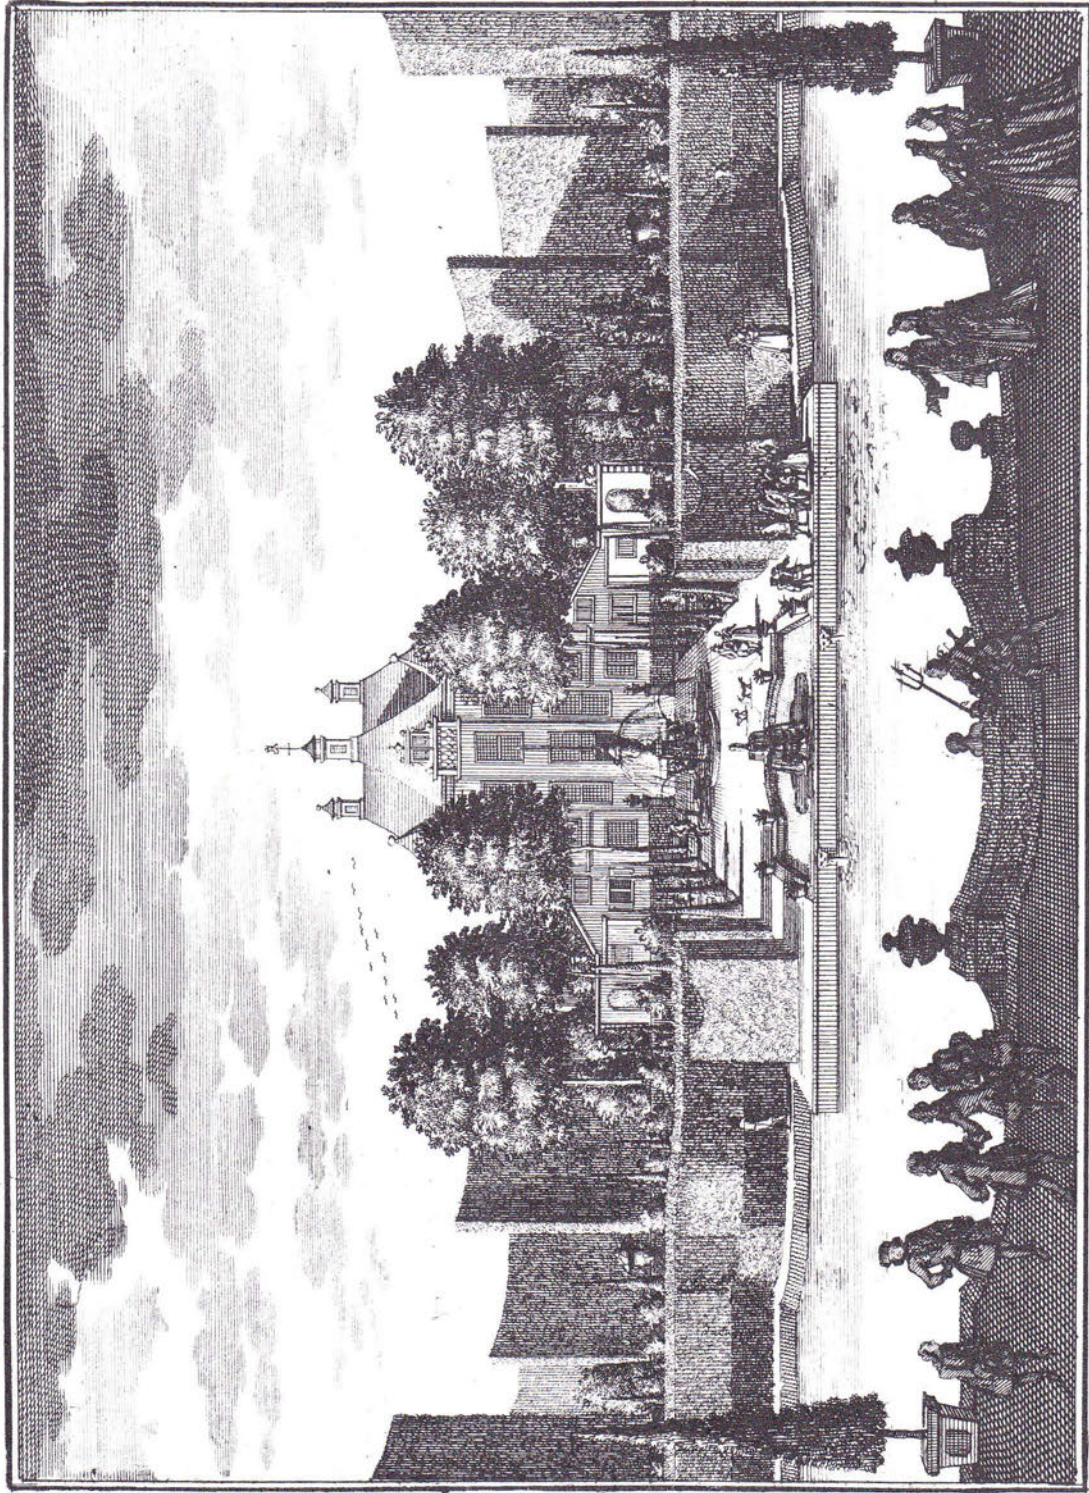

Onslag Werinon april 1946 HKN Petersburg
Gravure nr 78
uit de Zegepralende Vecht

PETERSBURG Huis van agteren, van over
de grote Nyver te sien.

La. Maison de PETERSBOURG de derriere
au dessus du grand Nyver. 78.